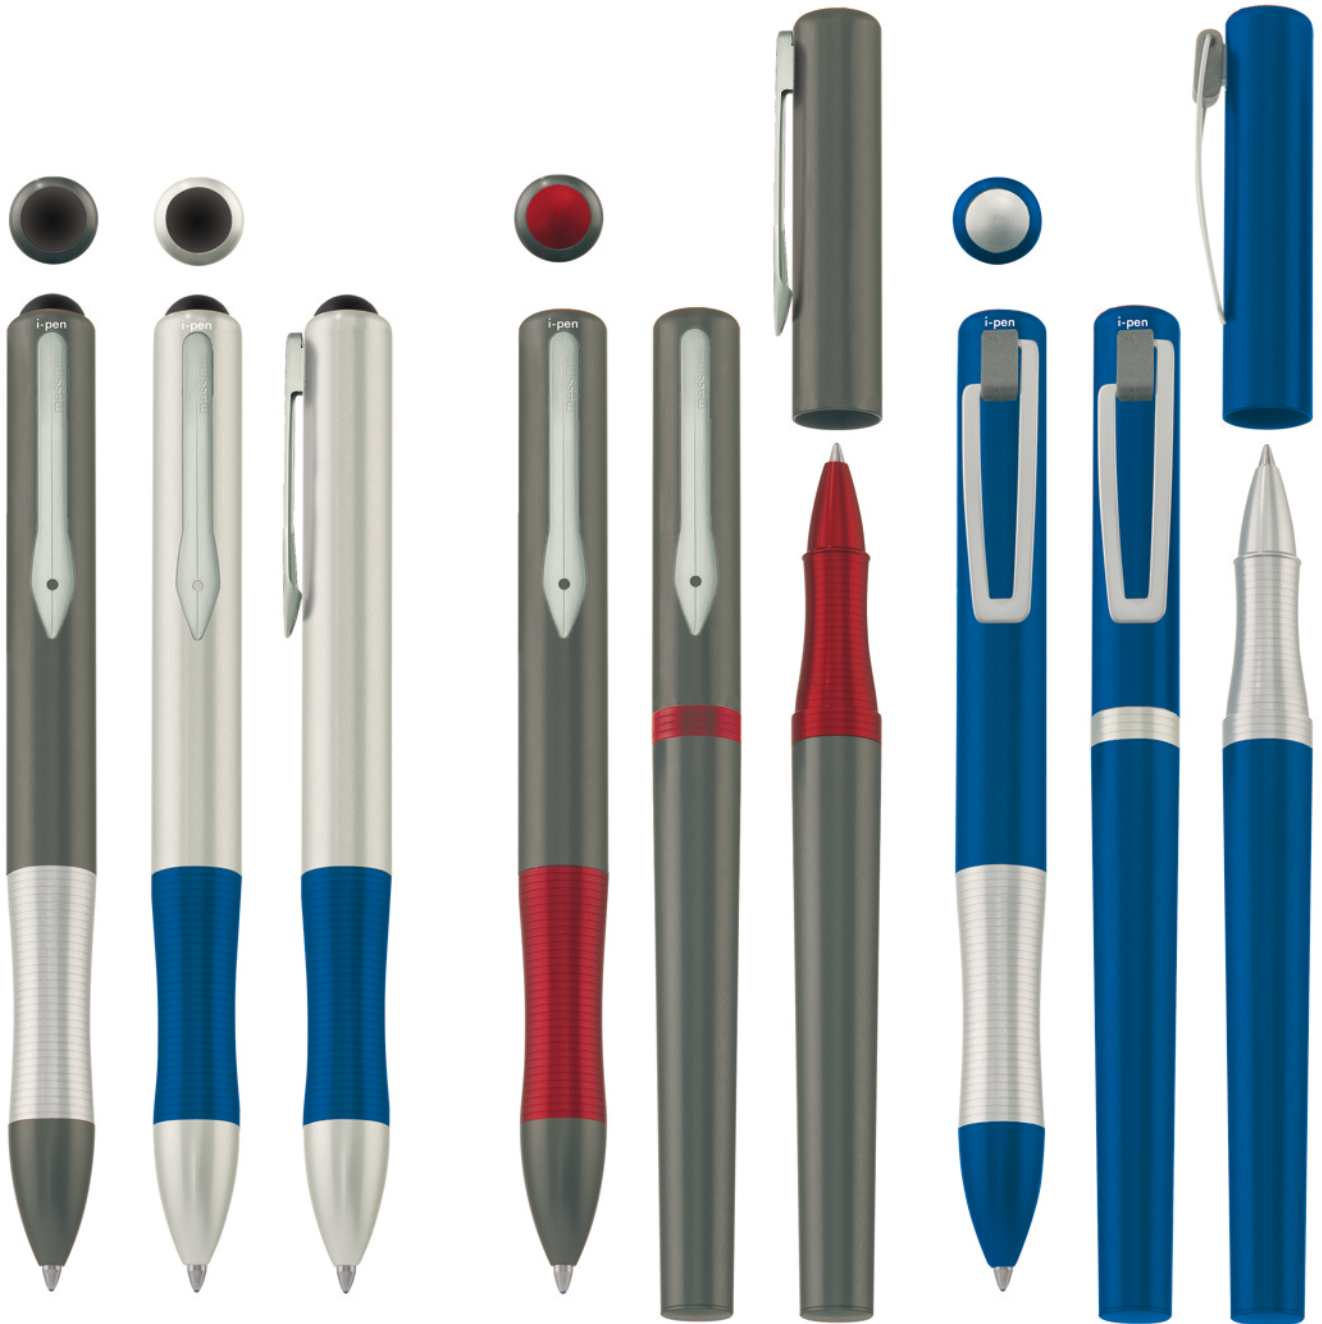

i-pen Plus

DREHKUGELSCHREIBER MIT TOUCHFUNKTION

i-pen®

DREHKUGELSCHREIBER | TINTENSCHREIBER