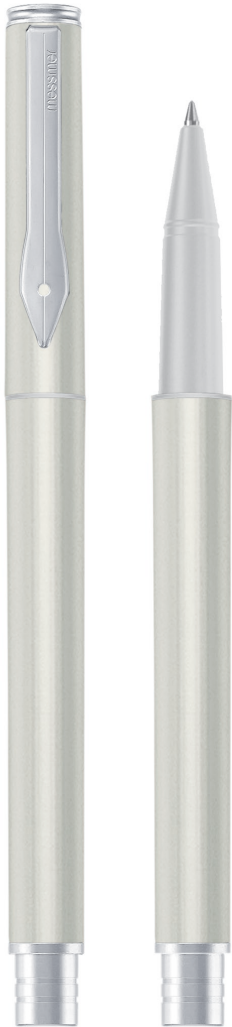

APART
schwarz matt

ART 5500

FÜLLHALTER

TINTENSCHREIBER

DREHKUGELSCHREIBER

DREHKUGELSCHREIBER

DREHBLEISTIFT

FÜLLHALTER

silber glanz
schwarz matt
rot matt
blau matt

M6

DRUCKKUGELSCHREIBER

M4

DRUCKKUGELSCHREIBER
DRUCKBLEISTIFT

M4 ROYALE

DRUCKKUGELSCHREIBER
DRUCKBLEISTIFT

BESCHLÄGE
MATTCROM

BESCHLÄGE
GLANZCHROM

BESCHLÄGE
GLANZCHROM

BESCHLÄGE
MATTGOLD

CERAMIC
EDELSTAHL
TINTENSCHREIBER

CERAMIC
EDELSTAHL
TOUCH
TINTENSCHREIBER
MIT TOUCHFUNKTION

CERAMIC
EDELSTAHL
GOLD
TINTENSCHREIBER

BESCHLÄGE MATTCHROM