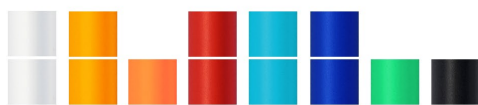

weiß
transparent matt
orange
transparent matt
neonorange
transparent matt
abendrot
transparent matt
türkis
transparent matt
nachtblau
transparent matt
hellgrün
transparent matt
schwarz
transparent matt