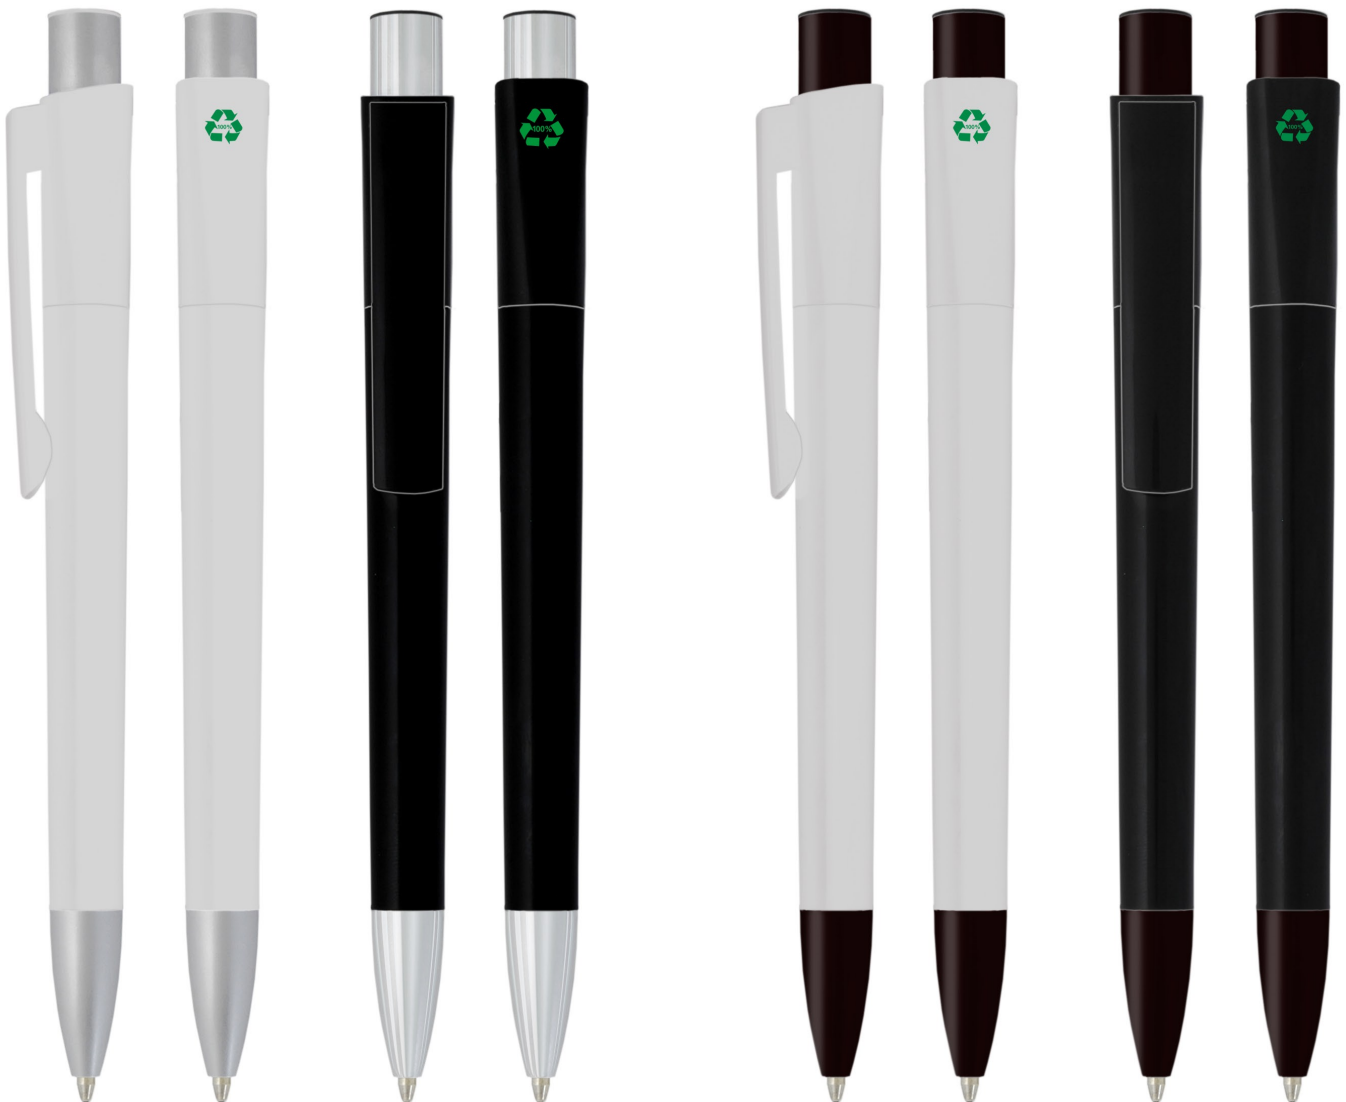

TINTENSCHREIBER
MIT TOUCHFUNKTION

CERAMIC | EMBLEME

IMPULS

KUGELSCHREIBER
TINTENSCHREIBER

IMPULS ROYALE

KUGELSCHREIBER
TINTENSCHREIBER

Kunststofftopping im Drücker

PREMIO RECYCLT