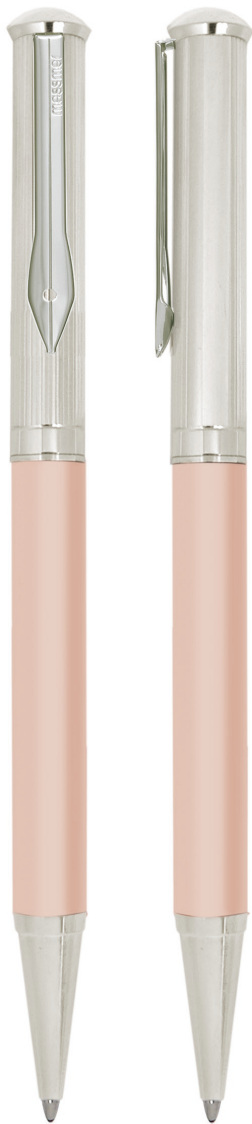

KUGELSCHREIBER

black velvet

silber velvet

FEDER
KUGELSCHREIBER

OLYMP

FÜLLHALTER | TINTENSCHREIBER | DREHKUGELSCHREIBER

KULT

FÜLLHALTER | TINTENSCHREIBER | DREHKUGELSCHREIBER

APART
schwarz matt

ART 5500

FÜLLHALTER

TINTENSCHREIBER

DREHKUGELSCHREIBER

DREHKUGELSCHREIBER

DREHBLEISTIFT

FÜLLHALTER

TINTENSCHREIBER

DREHKUGELSCHREIBER

DREHBLEISTIFT

FÜLLHALTER
TINTENSCHREIBER
DREHKUGELSCHREIBER
DREHBLEISTIFT
black velvet

FÜLLHALTER
TINTENSCHREIBER
DREHKUGELSCHREIBER
DREHBLEISTIFT
weiß

ART 5000

DREHKUGELSCHREIBER
roségold

DREHKUGELSCHREIBER
oyster

DREHKUGELSCHREIBER
black velvet

ART 5000

FÜLLHALTER
TINTENSCHREIBER

DRUCK-
KUGELSCHREIBER

DRUCKBLEISTIFT

QUATTROPEN

CERAMIC PLUS+