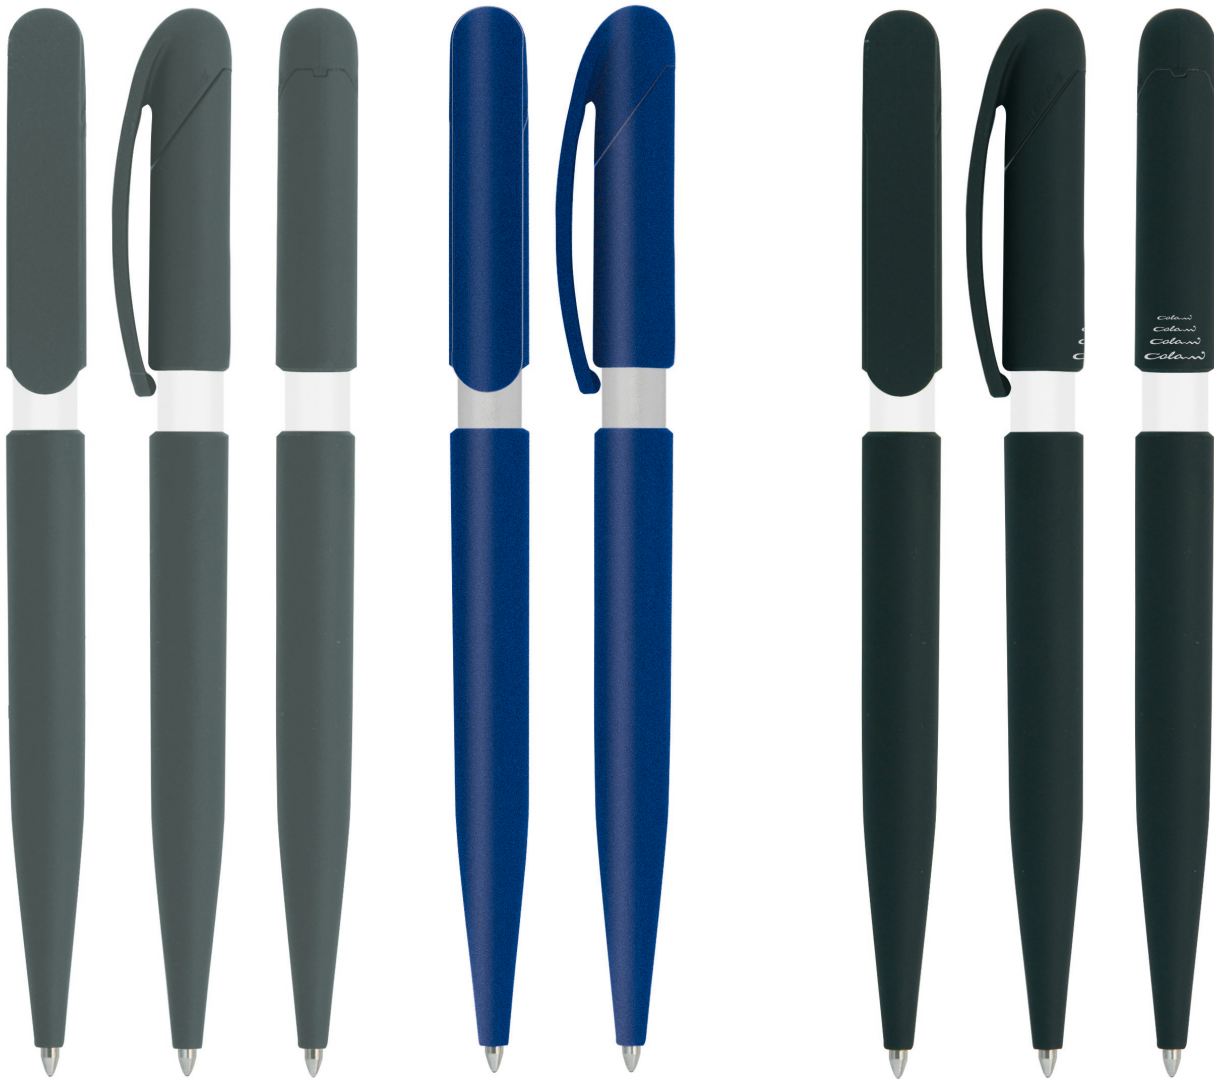

CP
DRUCKKUGELSCHREIBER

COLANI POP
DRUCKKUGELSCHREIBER

Hülsen-
farben

tieforange
transparent
rot
transparent
polarblau
transparent
grün
transparent

lichtgrau
sonnengelb
lavarot
rubinrot
meergrün
nautikblau
apfelgrün
yuccagrün

weiß
schwarz
silber lackiert
gold lackiert

CP VELVET

DRUCKKUGELSCHREIBER

COLANI POP VELVET

DRUCKKUGELSCHREIBER