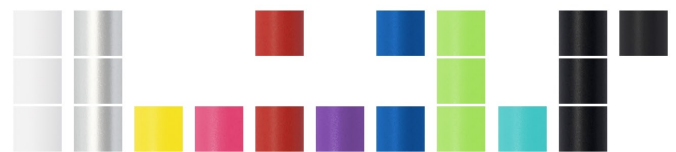

weiß
silber lackiert
sonnengelb
pink
rubinrot
flieder
nautikblau
apfelgrün
meergrün
schwarz
black velvet

CARAT ECOSHELL

DRUCKKUGELSCHREIBER

Schaft und Clip nur EcoShell möglich

Drücker alle Farben möglich