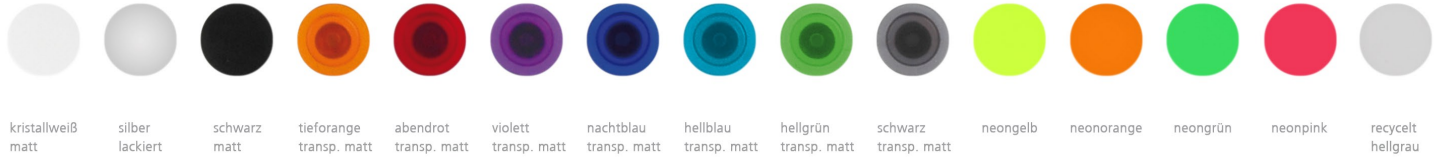

BESCHLÄGE MATTCHROM

BESCHLÄGE GLANZCHROM

BESCHLÄGE MATTCHROM

black velvet

anthrazit velvet

weiß velvet

schwarz

silber

weiß

translusion

grün translusion blau translusion rot translusion orange transl.

black velvet

anthrazit velvet

CERAMIC

TINTENSCHREIBER
MIT TOUCHFUNKTION

CERAMIC TOUCH

TINTENSCHREIBER
MIT TOUCHFUNKTION

CERAMIC | EMBLEME

IMPULS

KUGELSCHREIBER
TINTENSCHREIBER

IMPULS ROYALE

KUGELSCHREIBER
TINTENSCHREIBER

Kunststofftopping im Drücker

PREMIO RECYCLT

PREMIO RECYCLT VELVET

DRUCKKUGELSCHREIBER | BESCHLÄGE MATT ODER GLANZ

HELLGRAU | SCHWARZ | HELLGRAU VELVET | BLACK VELVET

PREMIO CHROME RECYCLT

PREMIO CHROME RECYCLT VELVET

DRUCKKUGELSCHREIBER | BESCHLÄGE SCHWARZ